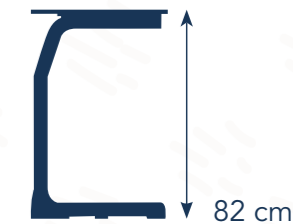

# Höhe der Möbel

In Übereinstimmung mit der Norm NEN-EN-1927

93 - 116 CM

A1

26 cm

46 cm

108 - 121 CM

B2

31 cm

53 cm

119 - 142 CM

C3

35 cm

59 cm

133 - 159 CM

D4

38 cm

64 cm

146 - 176,5 CM

E5

43 cm

71 cm

159 - 188 CM

F6

46 cm

76 cm

174 - 207 CM

G7

51 cm

82 cm