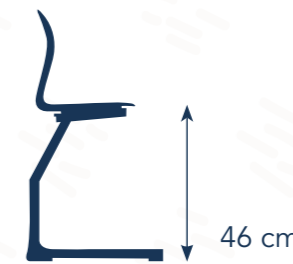

# Höhe der Möbel

In Übereinstimmung mit der Norm NEN-EN-1927

93 - 116 CM

A1

26 cm

46 cm

108 - 121 CM

B2

31 cm

53 cm

119 - 142 CM

C3

35 cm

59 cm

133 - 159 CM

D4

38 cm

64 cm

146 - 176,5 CM

E5

43 cm

71 cm

159 - 188 CM

F6

46 cm

76 cm

174 - 207 CM

G7

51 cm

82 cm