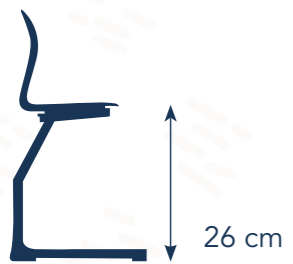

# Höhe der Möbel

In Übereinstimmung mit der Norm NEN-EN-1927

93 - 116 CM

A1

26 cm

46 cm

108 - 121 CM

B2

31 cm

53 cm

119 - 142 CM

C3

35 cm

59 cm

133 - 159 CM

D4

38 cm

64 cm

146 - 176,5 CM

E5

43 cm

71 cm

159 - 188 CM

F6

46 cm

76 cm

174 - 207 CM

G7

51 cm

82 cm