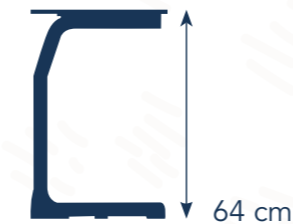

# Höhe der Möbel

In Übereinstimmung mit der Norm NEN-EN-1927

93 - 116 CM

A1

26 cm

46 cm

108 - 121 CM

B2

31 cm

53 cm

119 - 142 CM

C3

35 cm

59 cm

133 - 159 CM

D4

38 cm

64 cm

146 - 176,5 CM

E5

43 cm

71 cm

159 - 188 CM

F6

46 cm

76 cm

174 - 207 CM

G7

51 cm

82 cm