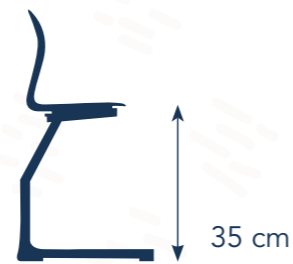

# Höhe der Möbel

In Übereinstimmung mit der Norm NEN-EN-1927

93 - 116 CM

A1

26 cm

46 cm

108 - 121 CM

B2

31 cm

53 cm

119 - 142 CM

C3

35 cm

59 cm

133 - 159 CM

D4

38 cm

64 cm

146 - 176,5 CM

E5

43 cm

71 cm

159 - 188 CM

F6

46 cm

76 cm

174 - 207 CM

G7

51 cm

82 cm