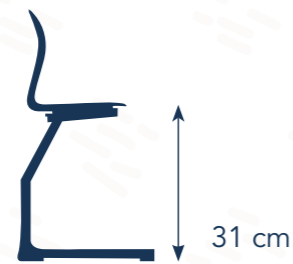

# Höhe der Möbel

In Übereinstimmung mit der Norm NEN-EN-1927

93 - 116 CM

A1

26 cm

46 cm

108 - 121 CM

B2

31 cm

53 cm

119 - 142 CM

C3

35 cm

59 cm

133 - 159 CM

D4

38 cm

64 cm

146 - 176,5 CM

E5

43 cm

71 cm

159 - 188 CM

F6

46 cm

76 cm

174 - 207 CM

G7

51 cm

82 cm