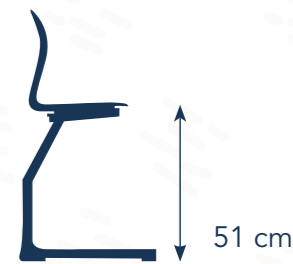

# Höhe der Möbel

In Übereinstimmung mit der Norm NEN-EN-1927

93 - 116 CM

A1

26 cm

46 cm

108 - 121 CM

B2

31 cm

53 cm

119 - 142 CM

C3

35 cm

59 cm

133 - 159 CM

D4

38 cm

64 cm

146 - 176,5 CM

E5

43 cm

71 cm

159 - 188 CM

F6

46 cm

76 cm

174 - 207 CM

G7

51 cm

82 cm