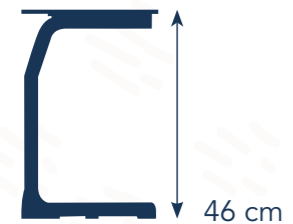

# Höhe der Möbel

In Übereinstimmung mit der Norm NEN-EN-1927

93 - 116 CM

A1

26 cm

46 cm

108 - 121 CM

B2

31 cm

53 cm

119 - 142 CM

C3

35 cm

59 cm

133 - 159 CM

D4

38 cm

64 cm

146 - 176,5 CM

E5

43 cm

71 cm

159 - 188 CM

F6

46 cm

76 cm

174 - 207 CM

G7

51 cm

82 cm