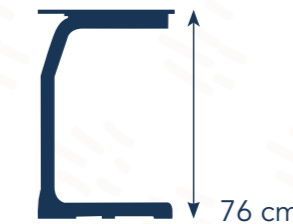

# Höhe der Möbel

In Übereinstimmung mit der Norm NEN-EN-1927

93 - 116 CM

A1

26 cm

46 cm

108 - 121 CM

B2

31 cm

53 cm

119 - 142 CM

C3

35 cm

59 cm

133 - 159 CM

D4

38 cm

64 cm

146 - 176,5 CM

E5

43 cm

71 cm

159 - 188 CM

F6

46 cm

76 cm

174 - 207 CM

G7

51 cm

82 cm