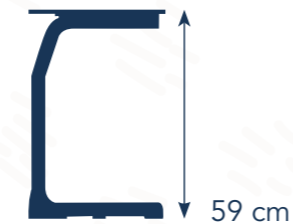

# Höhe der Möbel

In Übereinstimmung mit der Norm NEN-EN-1927

93 - 116 CM

A1

26 cm

46 cm

108 - 121 CM

B2

31 cm

53 cm

119 - 142 CM

C3

35 cm

59 cm

133 - 159 CM

D4

38 cm

64 cm

146 - 176,5 CM

E5

43 cm

71 cm

159 - 188 CM

F6

46 cm

76 cm

174 - 207 CM

G7

51 cm

82 cm