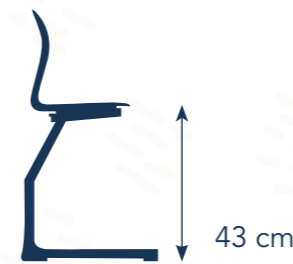

# Höhe der Möbel

In Übereinstimmung mit der Norm NEN-EN-1927

93 - 116 CM

A1

26 cm

46 cm

108 - 121 CM

B2

31 cm

53 cm

119 - 142 CM

C3

35 cm

59 cm

133 - 159 CM

D4

38 cm

64 cm

146 - 176,5 CM

E5

43 cm

71 cm

159 - 188 CM

F6

46 cm

76 cm

174 - 207 CM

G7

51 cm

82 cm