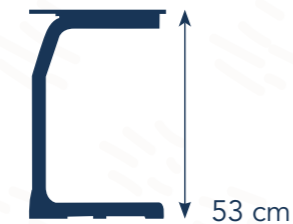

# Höhe der Möbel

In Übereinstimmung mit der Norm NEN-EN-1927

93 - 116 CM

A1

26 cm

46 cm

108 - 121 CM

B2

31 cm

53 cm

119 - 142 CM

C3

35 cm

59 cm

133 - 159 CM

D4

38 cm

64 cm

146 - 176,5 CM

E5

43 cm

71 cm

159 - 188 CM

F6

46 cm

76 cm

174 - 207 CM

G7

51 cm

82 cm