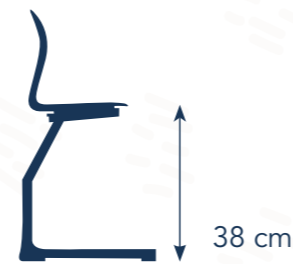

# Höhe der Möbel

In Übereinstimmung mit der Norm NEN-EN-1927

93 - 116 CM

A1

26 cm

46 cm

108 - 121 CM

B2

31 cm

53 cm

119 - 142 CM

C3

35 cm

59 cm

133 - 159 CM

D4

38 cm

64 cm

146 - 176,5 CM

E5

43 cm

71 cm

159 - 188 CM

F6

46 cm

76 cm

174 - 207 CM

G7

51 cm

82 cm